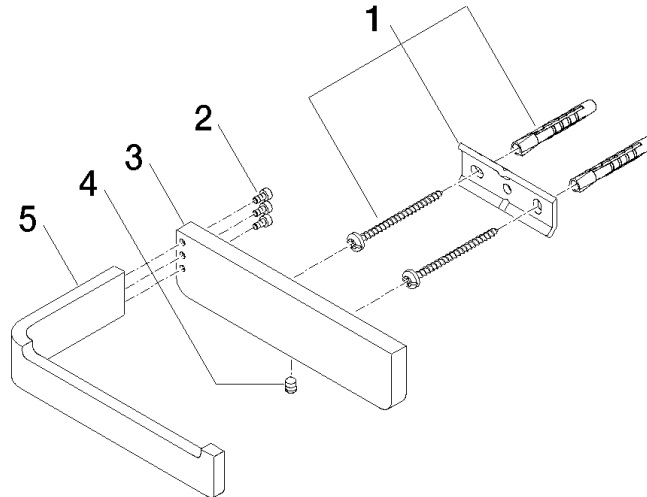

83 500 710

- Breite 140 mm
- Höhe 35 mm
- Ausladung 87 mm

Chrom

83 500 710-00

Platin gebürstet

83 500 710-06

83 500 710

mm [inches]

83 500 710

Ersatzteile für die
anderen
Oberflächenvarianten
finden Sie hier: Platin
gebürstet

Ersatzteilstückliste

Nr.	Artikelnummer	Benennung	Verbaumenge	Lieferzeit
1	05 17 20 718 00 90	Befestigungssatz	1	2
2	90 30 30 059 00 90	Schraube	1	2
3	08 17 71 505-00	Halter	1	10
4	90 31 11 112 00 90	Stift	1	2
5	08 17 71 555-00	Halter	1	10